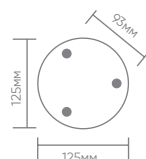

Архитектурные и ландшафтные светильники серии «Техно»

Feron

Материал: нержавеющая сталь, пластик.

Рассеиватель REF700 (арт. 06352) можно приобрести отдельно

Монтажные размеры DH022-450 – DH027-1100:

DH022-450 арт. 11809
LxWxH, мм (75x75x450)

DH022-650 арт. 11810
LxWxH, мм (75x75x650)

DH022-1100 арт. 11808
LxWxH, мм (75x75x1100)

DH027-1100 арт. 11814
LxWxH, мм (118x118x1100)

DH027-450 арт. 11815
LxWxH, мм (118x118x450)

DH027-650 арт. 11816
LxWxH, мм (118x118x650)