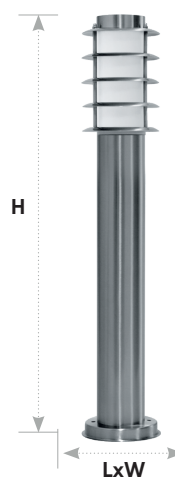

Архитектурные и ландшафтные светильники серии «Техно»

Feron

Материал: нержавеющая сталь, пластик.

Рассеиватель REF700 (арт. 06352) можно приобрести отдельно

Монтажные размеры DH022-450 – DH027-1100:

DH022-450 арт. 11809
LxWxH, мм (75x75x450)

DH022-650 арт. 11810
LxWxH, мм (75x75x650)

DH022-1100 арт. 11808
LxWxH, мм (75x75x1100)

DH027-1100 арт. 11814
LxWxH, мм (118x118x1100)

DH027-450 арт. 11815
LxWxH, мм (118x118x450)

DH027-650 арт. 11816
LxWxH, мм (118x118x650)